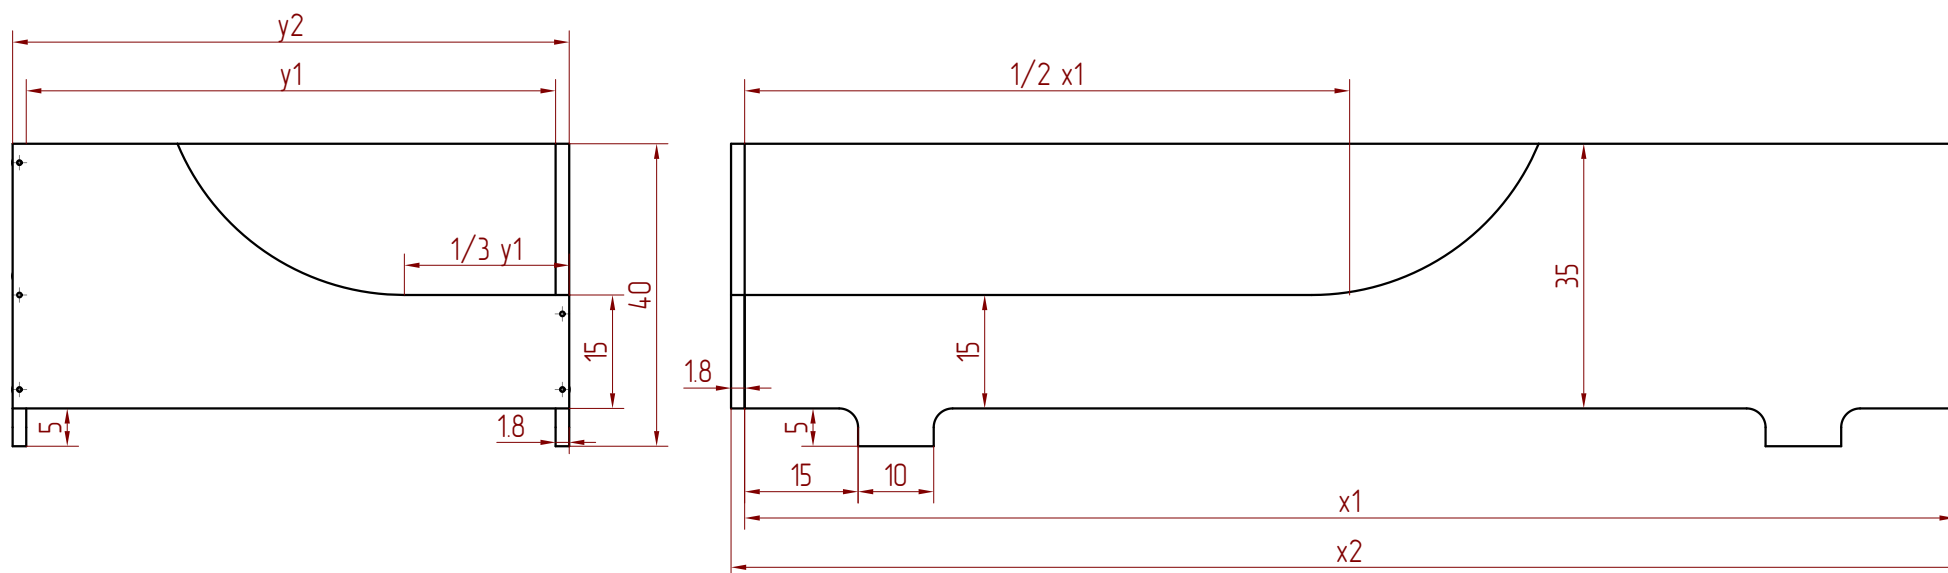

Šířka/ Width	y1	y2
	70	73,6
	80	83,6
	90	93,6
	100	103,6

Délka/ Length	x1	x2
	140	143,6
	150	153,6
	160	163,6
	170	173,6
	180	183,6
	190	193,6
	200	203,6

\* rozměry jsou vyjádřeny v centimetrech  
 \* dimensions are expressed in centimeters

Itemref	Quantity	Title/Name, designation, material, dimension etc			Article No./Reference	
Designed by D. Markiewka		Checked by Ł. Kocur	Approved by - date	File name	Date	Scale 1:1
Dřevěná postel easy edge				Čelní a boční pohled Front and side view		
						Edition